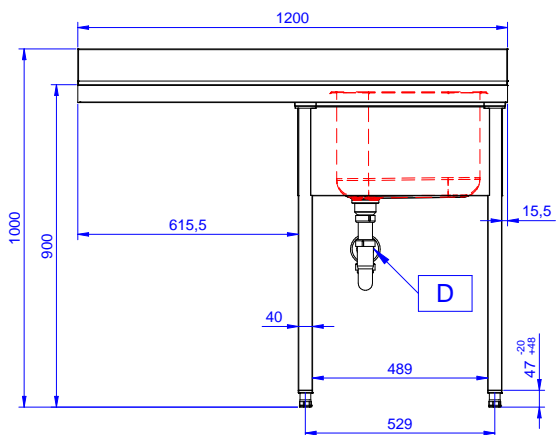

Zkrácená specifikace

Položka č.

Konstrukce z nerez oceli. 50 mm silná pracovní deska z AISI304 1mm se zvýšeným okrajem po obvodu proti přetékání vody. Zadní zvýšený límeč V=100 mm s integrovaným oblým rohem. Nerezové čtvercové nohy 40x40 mm, výškově stavitelné.

Vpravo dřez 400x500x300 mm, zakrytovaný, s přepadovou trubkou; vlevo odkapnice pod kterou lze umístit podpultovou myčku.

Hlavní funkce a vlastnosti

- Konstrukce stolů je testována na pevnost, stabilitu a spolehlivost.

Konstrukce

- Snadná instalace desky na nohy, jednoduchá instalace baterie zezadu.
- Čtvercové nohy z uzavřených profilů 40x40 mm z nerez oceli AISI 304 s možností výškové úpravy.
- Zadní zvýšený límeč 100mm s oblým hygienickým rohem s rádiusem 8mm, 13mm silný určený k umístění ke zdi.
- Pracovní deska 50 mm vysoká, vyrobená z ušlechtilé nerez oceli AISI 304 10/10, opatřena zvýšeným okrajem stran zamezují stékání vody.
- Pod odkapnicí volný prostor pro umístění podpultové myčky nádobí.
- K dispozici bohatá nabídka vodovodních baterií (extra příslušenství), které splní veškeré požadavky.
- Odkapnice vhodná pro sušení.
- Zadní zvýšený límeč 100mm s oblým hygienickým rohem s rádiusem 10mm, 13mm silný určený k umístění ke zdi.

SCHVÁLENO: _____

Zepředu

Boční

Shora

Hlavní informace

Vnější rozměry, Šířka	
133192 (NSBD1217L)	1200 mm
Vnější rozměry, Hloubka	700 mm
Vnější rozměry, Výška	1000 mm
Zadní zvýšený límec, výška	100 mm
Zadní zvýšený límec, hloubka	13 mm
Zadní zvýšený límec, radius	R=11
Počet dřezů	1
Rozměry dřezu	400x500xH320